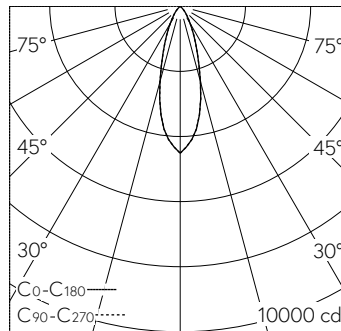

QR-Code scannen und auf www.neuco.ch mehr über diesen Artikel erfahren

A C1523.92408.A
tiefschwarz RAL 9005
LED 36 W 1805 lm-h 1800 – 2700 K
Bluetooth®-Konverter steuerbar

Downlight mit rotationssymmetrischer Lichtverteilung. Schutzart IP20, bei Einbau in geschlossene Decken Schutzklasse II.

5 Jahre Garantie.
Lieferung in 3 Verpackungseinheiten.

h [m]	D [m] 32°	E (0°)
2	1.15	1128
4	2.29	282
6	3.44	125
8	4.59	71
10	5.73	45

LED 36 W 1805 lm-h 32° / CIE Flux 97 100 100 100 100 / A80 nach DIN 5040

Technische Daten

Leuchtenlichtstrom	1805 lm-h
Anschlussleistung	36 W
Lichtausbeute	50 lm-h/W
Modullichtstrom	-
Modulleistung	-
Farbstabilität	SDCM 3
Farbwiedergabe	CRI ≥ 90
Lichtstromerhalt	L80/B10 bei 55'000 h (25 °C)
Farbtemperatur	1800 – 2700 K