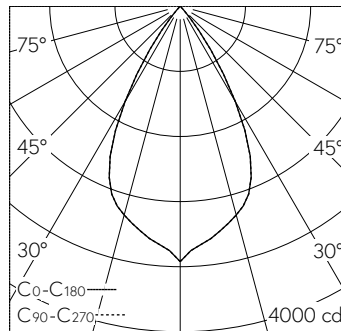

QR-Code scannen und auf www.neuco.ch mehr über diesen Artikel erfahren

A C1523.92606.A
tiefschwarz RAL 9005
LED 36 W 2375 lm-h 1800 – 2700 K
DALI-Konverter steuerbar

Downlight mit rotationssymmetrischer Lichtverteilung. Schutzart IP20, bei Einbau in geschlossene Decken Schutzklasse II.

5 Jahre Garantie.
Lieferung in 3 Verpackungseinheiten.
PUSH, switchDIM und Touch-DIM® werden nicht unterstützt.

h [m]	D [m] 58°	E (0°)
2	2.22	784
4	4.43	196
6	6.65	87
8	8.87	49
10	11.09	31

LED 36 W 2375 lm-h 58° / CIE Flux 99 100 100 100 100 / A80 nach DIN 5040

Technische Daten

Leuchtenlichtstrom	2375 lm-h
Anschlussleistung	36 W
Lichtausbeute	66 lm-h/W
Modullichtstrom	-
Modulleistung	-
Farbortstabilität	SDCM 3
Farbwiedergabe	CRI ≥ 90
Lichtstromerhalt	L80/B10 bei 55'000 h (25 °C)
Farbtemperatur	1800 – 2700 K