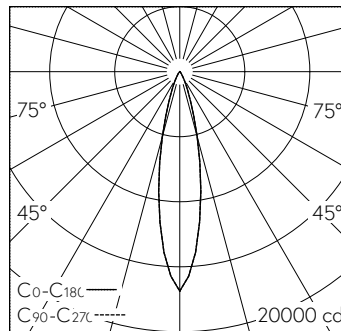

QR-Code scannen und auf www.neuco.ch mehr über diesen Artikel erfahren

A C1613.32216.A
verkehrsweiss RAL 9016
LED 37 W 3441 lm-h 3000 K
DALI-Konverter steuerbar

Deckeneinbauleuchte mit rotations-symmetrischer Lichtverteilung.
Schutzart IP20
Schutzklasse II.

5 Jahre Garantie.
Lieferung in 3 Verpackungseinheiten.
PUSH, switchDIM und Touch-DIM® werden nicht unterstützt.