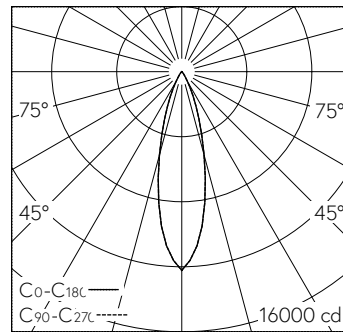

QR-Code scannen und auf [www.neuco.ch](http://www.neuco.ch) mehr über diesen Artikel erfahren

Deckeneinbauleuchte mit rotations-symmetrischer Lichtverteilung. Schutzart IP20 Schutzklasse II.

5 Jahre Garantie.  
Lieferung in 3 Verpackungseinheiten.

A C1613.32411.A  
verkehrsweiss RAL 9016  
LED 37 W 3470 lm-h 3000 K  
Konverter schaltbar on/off

LED 3000 K 37 W 3470 lm-h / CIE Flux 99 100 100 99 100 / A81 nach DIN 5040

**Technische Daten**

Leuchtenlichtstrom	3470 lm-h
Anschlussleistung	37 W
Lichtausbeute	94 lm-h/W
Modullichtstrom	-
Modulleistung	-
Farbstabilität	SDCM 2
Farbwiedergabe	CRI ≥ 90
Lichtstromerhalt	L80/B10 bei 73'000 h (25 °C)
Farbtemperatur	3000 K
Energieeffizienzklasse	-

**Weitere Angaben**

Lichtverteilung	rotationssymmetrisch
Halbwertwinkel	27 ° Medium Flood
Cut-Off	36 °
BAP Leuchtdichte ≥ 65 °	≤ 1000 cd/m <sup>2</sup>
Blendungsbewertung UGR längs	9,7
Blendungsbewertung UGR quer	9,7
Betriebsgerät	extern, in Lieferumfang enthalten
Betriebsspannung	230 V AC/DC 0 / 50 / 60 Hz
Gewicht	1,5 kg
Photobiologische Sicherheit	Risikogruppe 1 (geringes Risiko)
Zubehör	Für diese Leuchte sind separate Zubehörteile erhältlich. Kontaktieren Sie uns für eine Beratung.