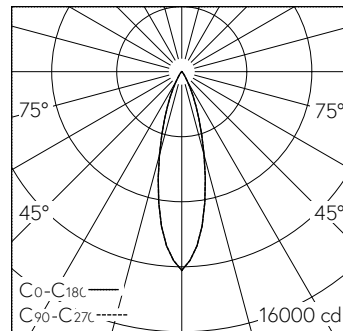

QR-Code scannen und auf www.neuco.ch mehr über diesen Artikel erfahren

A C1613.32416.A
verkehrsweiss RAL 9016
LED 37 W 3470 lm-h 3000 K
DALI-Konverter steuerbar

Deckeneinbauleuchte mit rotations-symmetrischer Lichtverteilung.
Schutzart IP20
Schutzklasse II.

5 Jahre Garantie.
Lieferung in 3 Verpackungseinheiten.
PUSH, switchDIM und Touch-DIM® werden nicht unterstützt.