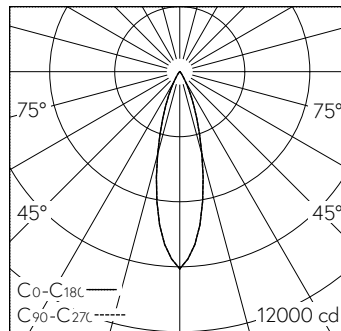

QR-Code scannen und auf www.neuco.ch mehr über diesen Artikel erfahren

Deckeneinbauleuchte mit rotations-symmetrischer Lichtverteilung. Schutzart IP20 Schutzklasse II.

5 Jahre Garantie.
Lieferung in 3 Verpackungseinheiten.

A C1613.32421.A
verkehrsweiss RAL 9016
LED 25 W 2582 lm-h 3000 K
Konverter schaltbar on/off

LED 3000 K 25 W 2582 lm-h / CIE Flux 99 100 100 99 100 / A81 nach DIN 5040

Technische Daten

Leuchtenlichtstrom	2582 lm-h
Anschlussleistung	25 W
Lichtausbeute	103 lm-h/W
Modullichtstrom	-
Modulleistung	-
Farbstabilität	SDCM 2
Farbwiedergabe	CRI ≥ 90
Lichtstromerhalt	L80/B10 bei 78'000 h (25 °C)
Farbtemperatur	3000 K
Energieeffizienzklasse	-

Weitere Angaben

Lichtverteilung	rotationssymmetrisch
Halbwertwinkel	27 ° Medium Flood
Cut-Off	36 °
BAP Leuchtdichte ≥ 65 °	≤ 1000 cd/m ²
Blendungsbewertung UGR längs	8,7
Blendungsbewertung UGR quer	8,7
Betriebsgerät	extern, in Lieferumfang enthalten
Betriebsspannung	230 V AC/DC 0 / 50 / 60 Hz
Gewicht	1,5 kg
Photobiologische Sicherheit	Risikogruppe 1 (geringes Risiko)
Zubehör	Für diese Leuchte sind separate Zubehörteile erhältlich. Kontaktieren Sie uns für eine Beratung.