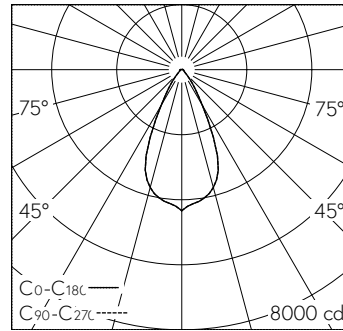

QR-Code scannen und auf [www.neuco.ch](http://www.neuco.ch) mehr über diesen Artikel erfahren

Deckeneinbauleuchte mit rotations-symmetrischer Lichtverteilung. Schutzart IP20 Schutzklasse II.

5 Jahre Garantie.

Lieferung in 3 Verpackungseinheiten.

A C1613.32611.A  
verkehrsweiss RAL 9016  
LED 37 W 3460 lm-h 3000 K  
Konverter schaltbar on/off

LED 3000 K 37 W 3460 lm-h / CIE Flux 88 95 98 97 100 / A81 nach DIN 5040

**Technische Daten**

Leuchtenlichtstrom	3460 lm-h
Anschlussleistung	37 W
Lichtausbeute	94 lm-h/W
Modullichtstrom	-
Modulleistung	-
Farbortstabilität	SDCM 2
Farbwiedergabe	CRI ≥ 90
Lichtstromerhalt	L80/B10 bei 73'000 h (25 °C)
Farbtemperatur	3000 K
Energieeffizienzklasse	-