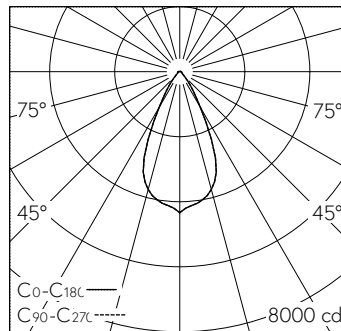

QR-Code scannen und auf www.neuco.ch mehr über diesen Artikel erfahren

A C1613.32616.A
verkehrsweiss RAL 9016
LED 37 W 3460 lm-h 3000 K
DALI-Konverter steuerbar

Deckeneinbauleuchte mit rotations-symmetrischer Lichtverteilung.
Schutzart IP20
Schutzklasse II.

5 Jahre Garantie.
Lieferung in 3 Verpackungseinheiten.
PUSH, switchDIM und Touch-DIM® werden nicht unterstützt.

LED 3000 K 37 W 3460 lm-h / CIE Flux 88 95 98 97 100 / A81 nach DIN 5040

Technische Daten

Leuchtenlichtstrom	3460 lm-h
Anschlussleistung	37 W
Lichtausbeute	94 lm-h/W
Modullichtstrom	-
Modulleistung	-
Farbortstabilität	SDCM 2
Farbwiedergabe	CRI ≥ 90
Lichtstromerhalt	L80/B10 bei 73'000 h (25 °C)
Farbtemperatur	3000 K
Energieeffizienzklasse	-