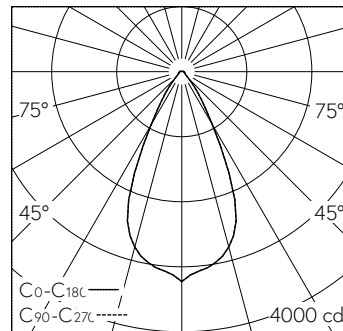

QR-Code scannen und auf www.neuco.ch mehr über diesen Artikel erfahren

Deckeneinbauleuchte mit rotations-symmetrischer Lichtverteilung. Schutzart IP20 Schutzklasse II.

5 Jahre Garantie.
Lieferung in 3 Verpackungseinheiten.

A C1613.32621.A
verkehrsweiss RAL 9016
LED 25 W 2575 lm-h 3000 K
Konverter schaltbar on/off

LED 3000 K 25 W 2575 lm-h / CIE Flux 88 95 98 97 100 / A81 nach DIN 5040

Technische Daten

Leuchtenlichtstrom	2575 lm-h
Anschlussleistung	25 W
Lichtausbeute	103 lm-h/W
Modullichtstrom	-
Modulleistung	-
Farbstabilität	SDCM 2
Farbwiedergabe	CRI ≥ 90
Lichtstromerhalt	L80/B10 bei 78'000 h (25 °C)
Farbtemperatur	3000 K
Energieeffizienzklasse	-

Weitere Angaben

Lichtverteilung	rotationssymmetrisch
Halbwertwinkel	51 ° Wide Flood
BAP Leuchtdichte ≥ 65 °	> 3000 cd/m ²
Blendungsbewertung UGR längs	20
Blendungsbewertung UGR quer	20
Betriebsgerät	extern, in Lieferumfang enthalten
Betriebsspannung	230 V AC/DC 0 / 50 / 60 Hz
Gewicht	1,5 kg
Photobiologische Sicherheit	Risikogruppe 1 (geringes Risiko)
Zubehör	Für diese Leuchte sind separate Zubehörteile erhältlich. Kontaktieren Sie uns für eine Beratung.