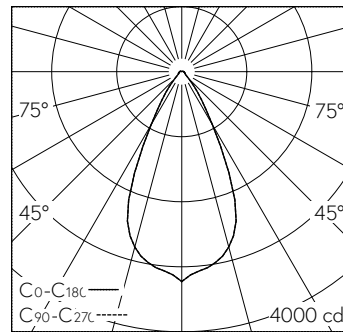

QR-Code scannen und auf www.neuco.ch mehr über diesen Artikel erfahren

A C1613.32626.A
verkehrsweiss RAL 9016
LED 25 W 2575 lm-h 3000 K
DALI-Konverter steuerbar

Deckeneinbauleuchte mit rotations-symmetrischer Lichtverteilung.
Schutzart IP20
Schutzklasse II.

5 Jahre Garantie.
Lieferung in 3 Verpackungseinheiten.
PUSH, switchDIM und Touch-DIM® werden nicht unterstützt.

LED 3000 K 25 W 2575 lm-h / CIE Flux 88 95 98 97 100 / A81 nach DIN 5040

Technische Daten

Leuchtenlichtstrom	2575 lm-h
Anschlussleistung	25 W
Lichtausbeute	103 lm-h/W
Modullichtstrom	-
Modulleistung	-
Farbortstabilität	SDCM 2
Farbwiedergabe	CRI ≥ 90
Lichtstromerhalt	L80/B10 bei 78'000 h (25 °C)
Farbtemperatur	3000 K
Energieeffizienzklasse	-

Weitere Angaben

Lichtverteilung	rotationssymmetrisch
Halbwertwinkel	51° Wide Flood
BAP Leuchtdichte ≥ 65°	> 3000 cd/m²
Blendungsbewertung UGR längs	20
Blendungsbewertung UGR quer	20
Betriebsgerät	extern, in Lieferumfang enthalten
Betriebsspannung	230 V AC/DC 0 / 50 / 60 Hz
Gewicht	1,5 kg
Photobiologische Sicherheit	Risikogruppe 1 (geringes Risiko)
Zubehör	Für diese Leuchte sind separate Zubehörteile erhältlich. Kontaktieren Sie uns für eine Beratung.