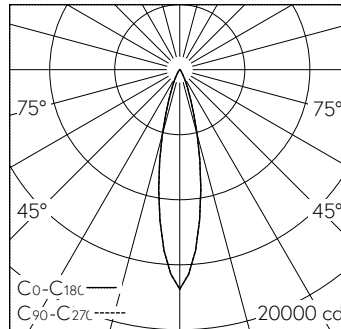

QR-Code scannen und auf www.neuco.ch mehr über diesen Artikel erfahren

Deckeneinbauleuchte mit rotations-symmetrischer Lichtverteilung. Schutzart IP20 Schutzklasse II.

5 Jahre Garantie.
Lieferung in 3 Verpackungseinheiten.

A C1623.32211.A
tiefschwarz RAL 9005
LED 37 W 3441 lm-h 3000 K
Konverter schaltbar on/off

LED 3000 K 37 W 3441 lm-h / CIE Flux 99 100 100 99 100 / A81 nach DIN 5040

Technische Daten

Leuchtenlichtstrom	3441 lm-h
Anschlussleistung	37 W
Lichtausbeute	93 lm-h/W
Modullichtstrom	-
Modulleistung	-
Farbstabilität	SDCM 2
Farbwiedergabe	CRI ≥ 90
Lichtstromerhalt	L80/B10 bei 73'000 h (25 °C)
Farbtemperatur	3000 K
Energieeffizienzklasse	-

Weitere Angaben

Lichtverteilung	rotationssymmetrisch
Halbwertwinkel	22 ° Medium
Cut-Off	37 °
BAP Leuchtdichte ≥ 65 °	≤ 1000 cd/m ²
Blendungsbewertung UGR längs	8,6
Blendungsbewertung UGR quer	8,6
Betriebsgerät	extern, in Lieferumfang enthalten
Betriebsspannung	230 V AC/DC 0 / 50 / 60 Hz
Gewicht	1,5 kg
Photobiologische Sicherheit	Risikogruppe 1 (geringes Risiko)
Zubehör	Für diese Leuchte sind separate Zubehörteile erhältlich. Kontaktieren Sie uns für eine Beratung.