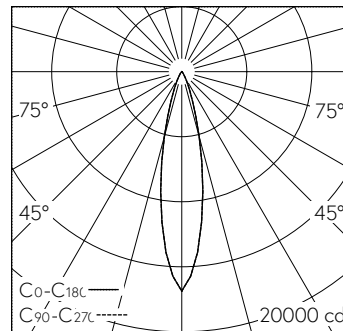

QR-Code scannen und auf www.neuco.ch mehr über diesen Artikel erfahren

Deckeneinbauleuchte mit rotations-symmetrischer Lichtverteilung. Schutzart IP20 Schutzklasse II.

5 Jahre Garantie.
Lieferung in 3 Verpackungseinheiten.

A C1623.32218.A
tiefschwarz RAL 9005
LED 37 W 3441 lm-h 3000 K
Bluetooth®-Konverter steuerbar

LED 3000 K 37 W 3441 lm-h / CIE Flux 99 100 100 99 100 / A81 nach DIN 5040

Technische Daten

Leuchtenlichtstrom	3441 lm-h
Anschlussleistung	37 W
Lichtausbeute	93 lm-h/W
Modullichtstrom	-
Modulleistung	-
Farbstabilität	SDCM 2
Farbwiedergabe	CRI ≥ 90
Lichtstromerhalt	L80/B10 bei 73'000 h (25 °C)
Farbtemperatur	3000 K
Energieeffizienzklasse	-

Weitere Angaben

Lichtverteilung	rotationssymmetrisch
Halbwertwinkel	22 ° Medium
Cut-Off	37 °
BAP Leuchtdichte ≥ 65 °	≤ 1000 cd/m ²
Blendungsbewertung UGR längs	8,6
Blendungsbewertung UGR quer	8,6
Betriebsgerät	extern, in Lieferumfang enthalten
Betriebsspannung	230 V AC/DC 0 / 50 / 60 Hz
Gewicht	1,5 kg
Photobiologische Sicherheit	Risikogruppe 1 (geringes Risiko)
Zubehör	Für diese Leuchte sind separate Zubehörteile erhältlich. Kontaktieren Sie uns für eine Beratung.