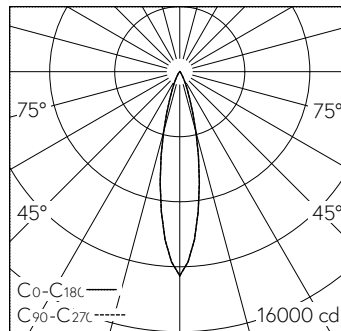

QR-Code scannen und auf www.neuco.ch mehr über diesen Artikel erfahren

Deckeneinbauleuchte mit rotations-symmetrischer Lichtverteilung. Schutzart IP20 Schutzklasse II.

5 Jahre Garantie.
Lieferung in 3 Verpackungseinheiten.

A C1623.32221.A
tiefschwarz RAL 9005
LED 25 W 2560 lm-h 3000 K
Konverter schaltbar on/off

LED 3000 K 25 W 2560 lm-h / CIE Flux 99 100 100 99 100 / A81 nach DIN 5040

Technische Daten

Leuchtenlichtstrom	2560 lm-h
Anschlussleistung	25 W
Lichtausbeute	102 lm-h/W
Modullichtstrom	-
Modulleistung	-
Farbstabilität	SDCM 2
Farbwiedergabe	CRI ≥ 90
Lichtstromerhalt	L80/B10 bei 78'000 h (25 °C)
Farbtemperatur	3000 K
Energieeffizienzklasse	-

Weitere Angaben

Lichtverteilung	rotationssymmetrisch
Halbwertwinkel	22 ° Medium
Cut-Off	37 °
BAP Leuchtdichte ≥ 65 °	≤ 1000 cd/m ²
Blendungsbewertung UGR längs	7,6
Blendungsbewertung UGR quer	7,6
Betriebsgerät	extern, in Lieferumfang enthalten
Betriebsspannung	230 V AC/DC 0 / 50 / 60 Hz
Gewicht	1,5 kg
Photobiologische Sicherheit	Risikogruppe 1 (geringes Risiko)
Zubehör	Für diese Leuchte sind separate Zubehörteile erhältlich. Kontaktieren Sie uns für eine Beratung.