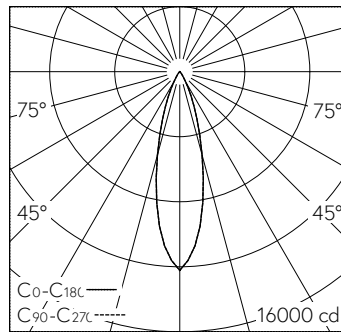

QR-Code scannen und auf www.neuco.ch mehr über diesen Artikel erfahren

Deckeneinbauleuchte mit rotations-symmetrischer Lichtverteilung. Schutzart IP20 Schutzklasse II.

5 Jahre Garantie.
Lieferung in 3 Verpackungseinheiten.

A C1623.32411.A
tiefschwarz RAL 9005
LED 37 W 3470 lm-h 3000 K
Konverter schaltbar on/off

LED 3000 K 37 W 3470 lm-h / CIE Flux 99 100 100 99 100 / A81 nach DIN 5040

Technische Daten

Leuchtenlichtstrom	3470 lm-h
Anschlussleistung	37 W
Lichtausbeute	94 lm-h/W
Modullichtstrom	-
Modulleistung	-
Farbstabilität	SDCM 2
Farbwiedergabe	CRI ≥ 90
Lichtstromerhalt	L80/B10 bei 73'000 h (25 °C)
Farbtemperatur	3000 K
Energieeffizienzklasse	-

Weitere Angaben

Lichtverteilung	rotationssymmetrisch
Halbwertwinkel	27 ° Medium Flood
Cut-Off	36 °
BAP Leuchtdichte ≥ 65 °	≤ 1000 cd/m ²
Blendungsbewertung UGR längs	9,7
Blendungsbewertung UGR quer	9,7
Betriebsgerät	extern, in Lieferumfang enthalten
Betriebsspannung	230 V AC/DC 0 / 50 / 60 Hz
Gewicht	1,5 kg
Photobiologische Sicherheit	Risikogruppe 1 (geringes Risiko)
Zubehör	Für diese Leuchte sind separate Zubehörteile erhältlich. Kontaktieren Sie uns für eine Beratung.