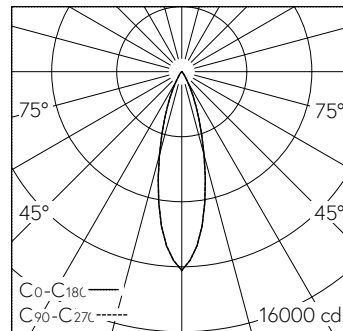

QR-Code scannen und auf www.neuco.ch mehr über diesen Artikel erfahren

Deckeneinbauleuchte mit rotations-symmetrischer Lichtverteilung. Schutzart IP20 Schutzklasse II.

5 Jahre Garantie.
Lieferung in 3 Verpackungseinheiten.

A C1623.32418.A
tiefschwarz RAL 9005
LED 37 W 3470 lm-h 3000 K
Bluetooth®-Konverter steuerbar

LED 3000 K 37 W 3470 lm-h / CIE Flux 99 100 100 99 100 / A81 nach DIN 5040

Technische Daten

Leuchtenlichtstrom	3470 lm-h
Anschlussleistung	37 W
Lichtausbeute	94 lm-h/W
Modullichtstrom	-
Modulleistung	-
Farbstabilität	SDCM 2
Farbwiedergabe	CRI ≥ 90
Lichtstromerhalt	L80/B10 bei 73'000 h (25 °C)
Farbtemperatur	3000 K
Energieeffizienzklasse	-

Weitere Angaben

Lichtverteilung	rotationssymmetrisch
Halbwertwinkel	27 ° Medium Flood
Cut-Off	36 °
BAP Leuchtdichte ≥ 65 °	≤ 1000 cd/m ²
Blendungsbewertung UGR längs	9,7
Blendungsbewertung UGR quer	9,7
Betriebsgerät	extern, in Lieferumfang enthalten
Betriebsspannung	230 V AC/DC 0 / 50 / 60 Hz
Gewicht	1,5 kg
Photobiologische Sicherheit	Risikogruppe 1 (geringes Risiko)
Zubehör	Für diese Leuchte sind separate Zubehörteile erhältlich. Kontaktieren Sie uns für eine Beratung.