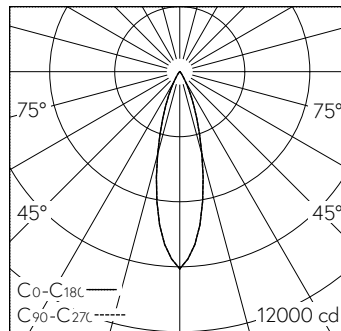

QR-Code scannen und auf www.neuco.ch mehr über diesen Artikel erfahren

Deckeneinbauleuchte mit rotations-symmetrischer Lichtverteilung. Schutzart IP20 Schutzklasse II.

5 Jahre Garantie.
Lieferung in 3 Verpackungseinheiten.

A C1623.32428.A
tiefschwarz RAL 9005
LED 25 W 2582 lm-h 3000 K
Bluetooth®-Konverter steuerbar

LED 3000 K 25 W 2582 lm-h / CIE Flux 99 100 100 99 100 / A81 nach DIN 5040

Technische Daten

Leuchtenlichtstrom	2582 lm-h
Anschlussleistung	25 W
Lichtausbeute	103 lm-h/W
Modullichtstrom	-
Modulleistung	-
Farbstabilität	SDCM 2
Farbwiedergabe	CRI ≥ 90
Lichtstromerhalt	L80/B10 bei 78'000 h (25 °C)
Farbtemperatur	3000 K
Energieeffizienzklasse	-

Weitere Angaben

Lichtverteilung	rotationssymmetrisch
Halbwertwinkel	27 ° Medium Flood
Cut-Off	36 °
BAP Leuchtdichte ≥ 65 °	≤ 1000 cd/m ²
Blendungsbewertung UGR längs	8,7
Blendungsbewertung UGR quer	8,7
Betriebsgerät	extern, in Lieferumfang enthalten
Betriebsspannung	230 V AC/DC 0 / 50 / 60 Hz
Gewicht	1,5 kg
Photobiologische Sicherheit	Risikogruppe 1 (geringes Risiko)
Zubehör	Für diese Leuchte sind separate Zubehörteile erhältlich. Kontaktieren Sie uns für eine Beratung.