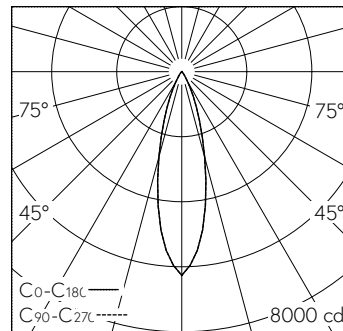

QR-Code scannen und auf [www.neuco.ch](http://www.neuco.ch) mehr über diesen Artikel erfahren

Deckeneinbauleuchte mit rotations-symmetrischer Lichtverteilung. Schutzart IP20 Schutzklasse II.

5 Jahre Garantie.  
Lieferung in 3 Verpackungseinheiten.

**A C1623.32431.A**  
tiefschwarz RAL 9005  
LED 16,5 W 1779 lm-h 3000 K  
Konverter schaltbar on/off

LED 3000 K 16,5 W 1779 lm-h / CIE Flux 99 100 100 99 100 / A81 nach DIN 5040

**Technische Daten**

Leuchtenlichtstrom	1779 lm-h
Anschlussleistung	16,5 W
Lichtausbeute	108 lm-h/W
Modullichtstrom	-
Modulleistung	-
Farbstabilität	SDCM 2
Farbwiedergabe	CRI ≥ 90
Lichtstromerhalt	L80/B10 bei 79'000 h (25 °C)
Farbtemperatur	3000 K
Energieeffizienzklasse	-

**Weitere Angaben**

Lichtverteilung	rotationssymmetrisch
Halbwertwinkel	27 ° Medium Flood
Cut-Off	36 °
BAP Leuchtdichte ≥ 65 °	≤ 1000 cd/m <sup>2</sup>
Blendungsbewertung UGR längs	7,4
Blendungsbewertung UGR quer	7,4
Betriebsgerät	extern, in Lieferumfang enthalten
Betriebsspannung	230 V AC/DC 0 / 50 / 60 Hz
Gewicht	1,5 kg
Photobiologische Sicherheit	Risikogruppe 1 (geringes Risiko)
Zubehör	Für diese Leuchte sind separate Zubehörteile erhältlich. Kontaktieren Sie uns für eine Beratung.