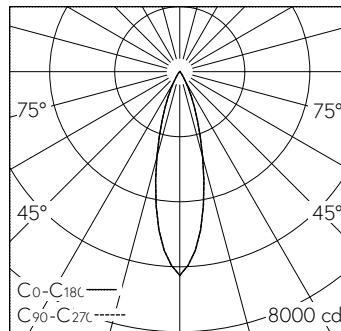

LED 3000 K 16,5 W 1779 lm-h / CIE Flux 99 100 100 99 100 / A81 nach DIN 5040

Technische Daten

Leuchtenlichtstrom	1779 lm-h
Anschlussleistung	16,5 W
Lichtausbeute	108 lm-h/W
Modullichtstrom	-
Modulleistung	-
Farbstabilität	SDCM 2
Farbwiedergabe	CRI ≥ 90
Lichtstromerhalt	L80/B10 bei 79'000 h (25 °C)
Farbtemperatur	3000 K
Energieeffizienzklasse	-

Weitere Angaben

Lichtverteilung	rotationssymmetrisch
Halbwertwinkel	27 ° Medium Flood
Cut-Off	36 °
BAP Leuchtdichte ≥ 65 °	≤ 1000 cd/m²
Blendungsbewertung UGR längs	7,4
Blendungsbewertung UGR quer	7,4
Betriebsgerät	extern, in Lieferumfang enthalten
Betriebsspannung	230 V AC/DC 0 / 50 / 60 Hz
Gewicht	1,5 kg
Photobiologische Sicherheit	Risikogruppe 1 (geringes Risiko)
Zubehör	Für diese Leuchte sind separate Zubehörteile erhältlich. Kontaktieren Sie uns für eine Beratung.