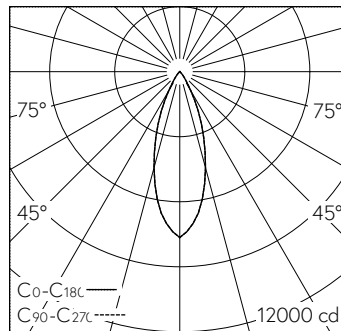

QR-Code scannen und auf www.neuco.ch mehr über diesen Artikel erfahren

Deckeneinbauleuchte mit rotations-symmetrischer Lichtverteilung. Schutzart IP20 Schutzklasse II.

5 Jahre Garantie.
Lieferung in 3 Verpackungseinheiten.

A C1623.32511.A
tiefschwarz RAL 9005
LED 37 W 3277 lm-h 3000 K
Konverter schaltbar on/off

LED 3000 K 37 W 3277 lm-h / CIE Flux 98 100 100 98 100 / A81 nach DIN 5040

Technische Daten

Leuchtenlichtstrom	3277 lm-h
Anschlussleistung	37 W
Lichtausbeute	89 lm-h/W
Modullichtstrom	-
Modulleistung	-
Farbstabilität	SDCM 2
Farbwiedergabe	CRI ≥ 90
Lichtstromerhalt	L80/B10 bei 73'000 h (25 °C)
Farbtemperatur	3000 K
Energieeffizienzklasse	-

Weitere Angaben

Lichtverteilung	rotationssymmetrisch
Halbwertwinkel	35 ° Flood
Cut-Off	35 °
BAP Leuchtdichte ≥ 65 °	≤ 1000 cd/m ²
Blendungsbewertung UGR längs	12,8
Blendungsbewertung UGR quer	12,8
Betriebsgerät	extern, in Lieferumfang enthalten
Betriebsspannung	230 V AC/DC 0 / 50 / 60 Hz
Gewicht	1,5 kg
Photobiologische Sicherheit	Risikogruppe 1 (geringes Risiko)
Zubehör	Für diese Leuchte sind separate Zubehörteile erhältlich. Kontaktieren Sie uns für eine Beratung.