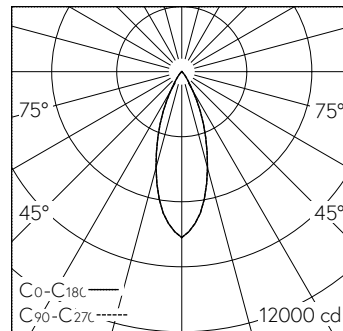

QR-Code scannen und auf www.neuco.ch mehr über diesen Artikel erfahren

A C1623.32516.A
tiefschwarz RAL 9005
LED 37 W 3277 lm-h 3000 K
DALI-Konverter steuerbar

Deckeneinbauleuchte mit rotations-symmetrischer Lichtverteilung.
Schutzart IP20
Schutzklasse II.

5 Jahre Garantie.
Lieferung in 3 Verpackungseinheiten.
PUSH, switchDIM und Touch-DIM® werden nicht unterstützt.

LED 3000 K 37 W 3277 lm-h / CIE Flux 98 100 100 98 100 / A81 nach DIN 5040