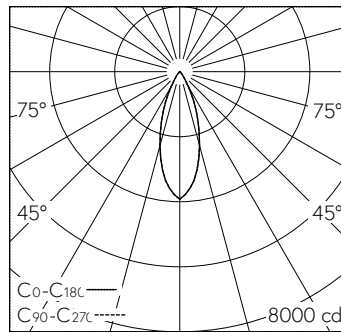

QR-Code scannen und auf www.neuco.ch mehr über diesen Artikel erfahren

Deckeneinbauleuchte mit rotations-symmetrischer Lichtverteilung. Schutzart IP20 Schutzklasse II.

5 Jahre Garantie.
Lieferung in 3 Verpackungseinheiten.

A C1623.32531.A
tiefschwarz RAL 9005
LED 16,5 W 1679 lm-h 3000 K
Konverter schaltbar on/off

LED 3000 K 16,5 W 1679 lm-h / CIE Flux 98 100 100 98 100 / A81 nach DIN 5040

Technische Daten

Leuchtenlichtstrom	1679 lm-h
Anschlussleistung	16,5 W
Lichtausbeute	102 lm-h/W
Modullichtstrom	-
Modulleistung	-
Farbstabilität	SDCM 2
Farbwiedergabe	CRI ≥ 90
Lichtstromerhalt	L80/B10 bei 79'000 h (25 °C)
Farbtemperatur	3000 K
Energieeffizienzklasse	-

Weitere Angaben

Lichtverteilung	rotationssymmetrisch
Halbwertwinkel	35 ° Flood
Cut-Off	35 °
BAP Leuchtdichte ≥ 65 °	≤ 1000 cd/m ²
Blendungsbewertung UGR längs	10,5
Blendungsbewertung UGR quer	10,5
Betriebsgerät	extern, in Lieferumfang enthalten
Betriebsspannung	230 V AC/DC 0 / 50 / 60 Hz
Gewicht	1,5 kg
Photobiologische Sicherheit	Risikogruppe 1 (geringes Risiko)
Zubehör	Für diese Leuchte sind separate Zubehörteile erhältlich. Kontaktieren Sie uns für eine Beratung.