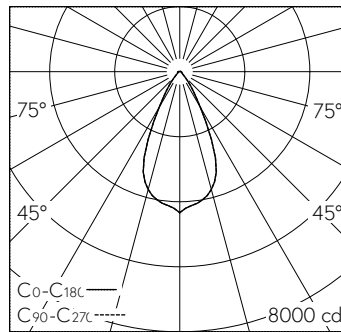

QR-Code scannen und auf www.neuco.ch mehr über diesen Artikel erfahren

Deckeneinbauleuchte mit rotations-symmetrischer Lichtverteilung. Schutzart IP20 Schutzklasse II.

5 Jahre Garantie.
Lieferung in 3 Verpackungseinheiten.

A C1623.32611.A
tiefschwarz RAL 9005
LED 37 W 3460 lm-h 3000 K
Konverter schaltbar on/off

LED 3000 K 37 W 3460 lm-h / CIE Flux 88 95 98 97 100 / A81 nach DIN 5040

Technische Daten

Leuchtenlichtstrom	3460 lm-h
Anschlussleistung	37 W
Lichtausbeute	94 lm-h/W
Modullichtstrom	-
Modulleistung	-
Farbortstabilität	SDCM 2
Farbwiedergabe	CRI ≥ 90
Lichtstromerhalt	L80/B10 bei 73'000 h (25 °C)
Farbtemperatur	3000 K
Energieeffizienzklasse	-

Weitere Angaben

Lichtverteilung	rotationssymmetrisch
Halbwertwinkel	51 ° Wide Flood
BAP Leuchtdichte ≥ 65 °	> 3000 cd/m ²
Blendungsbewertung UGR längs	21
Blendungsbewertung UGR quer	21
Betriebsgerät	extern, in Lieferumfang enthalten
Betriebsspannung	230 V AC/DC 0 / 50 / 60 Hz
Gewicht	1,5 kg
Photobiologische Sicherheit	Risikogruppe 1 (geringes Risiko)
Zubehör	Für diese Leuchte sind separate Zubehörteile erhältlich. Kontaktieren Sie uns für eine Beratung.