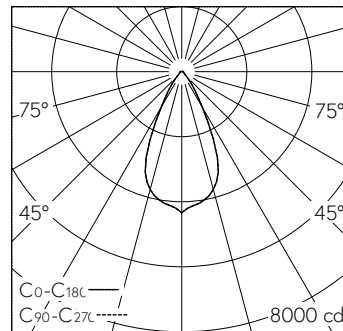

QR-Code scannen und auf www.neuco.ch mehr über diesen Artikel erfahren

Deckeneinbauleuchte mit rotations-symmetrischer Lichtverteilung. Schutzart IP20 Schutzklasse II.

5 Jahre Garantie.
Lieferung in 3 Verpackungseinheiten.
PUSH, switchDIM und Touch-DIM® werden nicht unterstützt.

A C1623.32616.A
tiefschwarz RAL 9005
LED 37 W 3460 lm-h 3000 K
DALI-Konverter steuerbar

LED 3000 K 37 W 3460 lm-h / CIE Flux 88 95 98 97 100 / A81 nach DIN 5040

Technische Daten

Leuchtenlichtstrom	3460 lm-h
Anschlussleistung	37 W
Lichtausbeute	94 lm-h/W
Modullichtstrom	-
Modulleistung	-
Farbortstabilität	SDCM 2
Farbwiedergabe	CRI ≥ 90
Lichtstromerhalt	L80/B10 bei 73'000 h (25 °C)
Farbtemperatur	3000 K
Energieeffizienzklasse	-