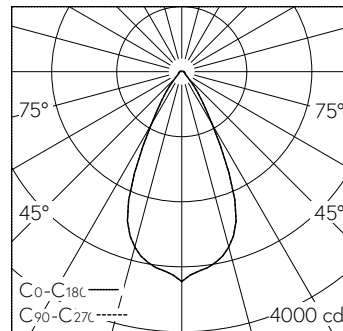

QR-Code scannen und auf [www.neuco.ch](http://www.neuco.ch) mehr über diesen Artikel erfahren

Deckeneinbauleuchte mit rotations-symmetrischer Lichtverteilung. Schutzart IP20 Schutzklasse II.

5 Jahre Garantie.  
Lieferung in 3 Verpackungseinheiten.  
PUSH, switchDIM und Touch-DIM® werden nicht unterstützt.

A C1623.32626.A  
tiefschwarz RAL 9005  
LED 25 W 2575 lm-h 3000 K  
DALI-Konverter steuerbar

LED 3000 K 25 W 2575 lm-h / CIE Flux 88 95 98 97 100 / A81 nach DIN 5040

**Technische Daten**

Leuchtenlichtstrom	2575 lm-h
Anschlussleistung	25 W
Lichtausbeute	103 lm-h/W
Modullichtstrom	-
Modulleistung	-
Farbstabilität	SDCM 2
Farbwiedergabe	CRI ≥ 90
Lichtstromerhalt	L80/B10 bei 78'000 h (25 °C)
Farbtemperatur	3000 K
Energieeffizienzklasse	-

**Weitere Angaben**

Lichtverteilung	rotationssymmetrisch
Halbwertwinkel	51° Wide Flood
BAP Leuchtdichte ≥ 65°	> 3000 cd/m <sup>2</sup>
Blendungsbewertung UGR längs	20
Blendungsbewertung UGR quer	20
Betriebsgerät	extern, in Lieferumfang enthalten
Betriebsspannung	230 V AC/DC 0 / 50 / 60 Hz
Gewicht	1,5 kg
Photobiologische Sicherheit	Risikogruppe 1 (geringes Risiko)
Zubehör	Für diese Leuchte sind separate Zubehörteile erhältlich. Kontaktieren Sie uns für eine Beratung.