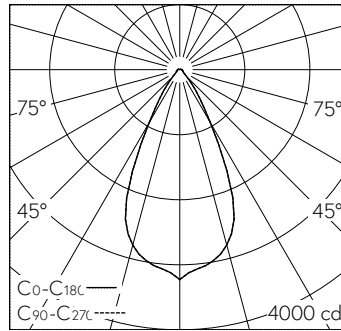

QR-Code scannen und auf www.neuco.ch mehr über diesen Artikel erfahren

Deckeneinbauleuchte mit rotations-symmetrischer Lichtverteilung. Schutzart IP20 Schutzklasse II.

5 Jahre Garantie.
Lieferung in 3 Verpackungseinheiten.

A C1623.32628.A
tiefschwarz RAL 9005
LED 25 W 2575 lm-h 3000 K
Bluetooth®-Konverter steuerbar

LED 3000 K 25 W 2575 lm-h / CIE Flux 88 95 98 97 100 / A81 nach DIN 5040

Technische Daten

Leuchtenlichtstrom	2575 lm-h
Anschlussleistung	25 W
Lichtausbeute	103 lm-h/W
Modullichtstrom	-
Modulleistung	-
Farbortstabilität	SDCM 2
Farbwiedergabe	CRI ≥ 90
Lichtstromerhalt	L80/B10 bei 78'000 h (25 °C)
Farbtemperatur	3000 K
Energieeffizienzklasse	-

Weitere Angaben

Lichtverteilung	rotationssymmetrisch
Halbwertwinkel	51 ° Wide Flood
BAP Leuchtdichte ≥ 65 °	> 3000 cd/m ²
Blendungsbewertung UGR längs	20
Blendungsbewertung UGR quer	20
Betriebsgerät	extern, in Lieferumfang enthalten
Betriebsspannung	230 V AC/DC 0 / 50 / 60 Hz
Gewicht	1,5 kg
Photobiologische Sicherheit	Risikogruppe 1 (geringes Risiko)
Zubehör	Für diese Leuchte sind separate Zubehörteile erhältlich. Kontaktieren Sie uns für eine Beratung.