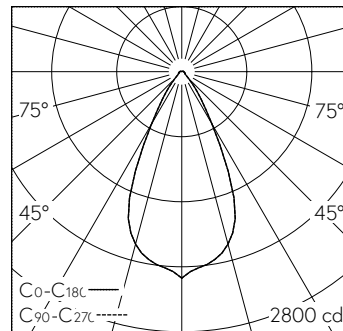

QR-Code scannen und auf [www.neuco.ch](http://www.neuco.ch) mehr über diesen Artikel erfahren

Deckeneinbauleuchte mit rotations-symmetrischer Lichtverteilung. Schutzart IP20 Schutzklasse II.

5 Jahre Garantie.  
Lieferung in 3 Verpackungseinheiten.  
PUSH, switchDIM und Touch-DIM® werden nicht unterstützt.

**A C1623.32636.A**  
tiefschwarz RAL 9005  
LED 16,5 W 1773 lm-h 3000 K  
DALI-Konverter steuerbar

LED 3000 K 16,5 W 1773 lm-h / CIE Flux 88 95 98 97 100 / A81 nach DIN 5040

**Technische Daten**

Leuchtenlichtstrom	1773 lm-h
Anschlussleistung	16,5 W
Lichtausbeute	108 lm-h/W
Modullichtstrom	-
Modulleistung	-
Farbortstabilität	SDCM 2
Farbwiedergabe	CRI ≥ 90
Lichtstromerhalt	L80/B10 bei 79'000 h (25 °C)
Farbtemperatur	3000 K
Energieeffizienzklasse	-

**Weitere Angaben**

Lichtverteilung	rotationssymmetrisch
Halbwertwinkel	51 ° Wide Flood
BAP Leuchtdichte ≥ 65 °	> 3000 cd/m <sup>2</sup>
Blendungsbewertung UGR längs	18,7
Blendungsbewertung UGR quer	18,7
Betriebsgerät	extern, in Lieferumfang enthalten
Betriebsspannung	230 V AC/DC 0 / 50 / 60 Hz
Gewicht	1,5 kg
Photobiologische Sicherheit	Risikogruppe 1 (geringes Risiko)
Zubehör	Für diese Leuchte sind separate Zubehörteile erhältlich. Kontaktieren Sie uns für eine Beratung.