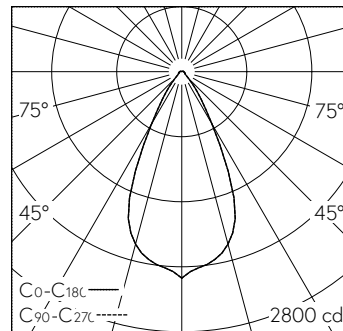

QR-Code scannen und auf www.neuco.ch mehr über diesen Artikel erfahren

Deckeneinbauleuchte mit rotations-symmetrischer Lichtverteilung. Schutzart IP20 Schutzklasse II.

5 Jahre Garantie.
Lieferung in 3 Verpackungseinheiten.

A C1623.32638.A
tiefschwarz RAL 9005
LED 16,5 W 1773 lm-h 3000 K
Bluetooth®-Konverter steuerbar

LED 3000 K 16,5 W 1773 lm-h / CIE Flux 88 95 98 97 100 / A81 nach DIN 5040

Technische Daten

Leuchtenlichtstrom	1773 lm-h
Anschlussleistung	16,5 W
Lichtausbeute	108 lm-h/W
Modullichtstrom	-
Modulleistung	-
Farbortstabilität	SDCM 2
Farbwiedergabe	CRI ≥ 90
Lichtstromerhalt	L80/B10 bei 79'000 h (25 °C)
Farbtemperatur	3000 K
Energieeffizienzklasse	-

Weitere Angaben

Lichtverteilung	rotationssymmetrisch
Halbwertwinkel	51 ° Wide Flood
BAP Leuchtdichte ≥ 65 °	> 3000 cd/m ²
Blendungsbewertung UGR längs	18,7
Blendungsbewertung UGR quer	18,7
Betriebsgerät	extern, in Lieferumfang enthalten
Betriebsspannung	230 V AC/DC 0 / 50 / 60 Hz
Gewicht	1,5 kg
Photobiologische Sicherheit	Risikogruppe 1 (geringes Risiko)
Zubehör	Für diese Leuchte sind separate Zubehörteile erhältlich. Kontaktieren Sie uns für eine Beratung.