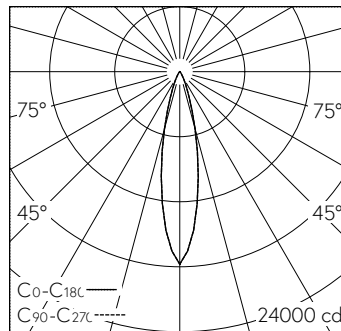

QR-Code scannen und auf [www.neuco.ch](http://www.neuco.ch) mehr über diesen Artikel erfahren

Deckeneinbauleuchte mit rotations-symmetrischer Lichtverteilung. Schutzart IP20 Schutzklasse II.

5 Jahre Garantie.  
Lieferung in 3 Verpackungseinheiten.

**A C1623.52218.A**  
tiefschwarz RAL 9005  
LED 37 W 3623 lm-h 4000 K  
Bluetooth®-Konverter steuerbar

LED 4000 K 37 W 3623 lm-h / CIE Flux 99 100 100 99 100 / A81 nach DIN 5040

**Technische Daten**

Leuchtenlichtstrom	3623 lm-h
Anschlussleistung	37 W
Lichtausbeute	98 lm-h/W
Modullichtstrom	-
Modulleistung	-
Farbstabilität	SDCM 2
Farbwiedergabe	CRI ≥ 90
Lichtstromerhalt	L80/B10 bei 73'000 h (25 °C)
Farbtemperatur	4000 K
Energieeffizienzklasse	-

**Weitere Angaben**

Lichtverteilung	rotationssymmetrisch
Halbwertwinkel	22 ° Medium
Cut-Off	37 °
BAP Leuchtdichte ≥ 65 °	≤ 1000 cd/m <sup>2</sup>
Blendungsbewertung UGR längs	8,8
Blendungsbewertung UGR quer	8,8
Betriebsgerät	extern, in Lieferumfang enthalten
Betriebsspannung	230 V AC/DC 0 / 50 / 60 Hz
Gewicht	1,5 kg
Photobiologische Sicherheit	Risikogruppe 1 (geringes Risiko)
Zubehör	Für diese Leuchte sind separate Zubehörteile erhältlich. Kontaktieren Sie uns für eine Beratung.