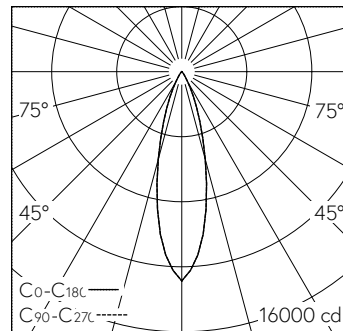

QR-Code scannen und auf [www.neuco.ch](http://www.neuco.ch) mehr über diesen Artikel erfahren

Deckeneinbauleuchte mit rotations-symmetrischer Lichtverteilung. Schutzart IP20 Schutzklasse II.

5 Jahre Garantie.  
Lieferung in 3 Verpackungseinheiten.

**A C1623.52411.A**  
tiefschwarz RAL 9005  
LED 37 W 3654 lm-h 4000 K  
Konverter schaltbar on/off

LED 4000 K 37 W 3654 lm-h / CIE Flux 99 100 100 99 100 / A81 nach DIN 5040

**Technische Daten**

Leuchtenlichtstrom	3654 lm-h
Anschlussleistung	37 W
Lichtausbeute	99 lm-h/W
Modullichtstrom	-
Modulleistung	-
Farbstabilität	SDCM 2
Farbwiedergabe	CRI ≥ 90
Lichtstromerhalt	L80/B10 bei 73'000 h (25 °C)
Farbtemperatur	4000 K
Energieeffizienzklasse	-

**Weitere Angaben**

Lichtverteilung	rotationssymmetrisch
Halbwertwinkel	27 ° Medium Flood
Cut-Off	36 °
BAP Leuchtdichte ≥ 65 °	≤ 1000 cd/m <sup>2</sup>
Blendungsbewertung UGR längs	9,9
Blendungsbewertung UGR quer	9,9
Betriebsgerät	extern, in Lieferumfang enthalten
Betriebsspannung	230 V AC/DC 0 / 50 / 60 Hz
Gewicht	1,5 kg
Photobiologische Sicherheit	Risikogruppe 1 (geringes Risiko)
Zubehör	Für diese Leuchte sind separate Zubehörteile erhältlich. Kontaktieren Sie uns für eine Beratung.