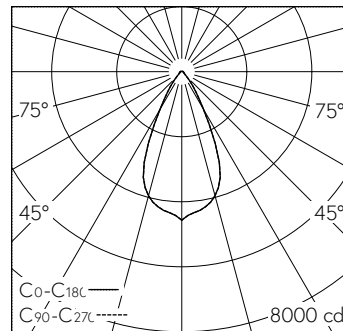

QR-Code scannen und auf www.neuco.ch mehr über diesen Artikel erfahren

A C1623.52616.A
tiefschwarz RAL 9005
LED 37 W 3643 lm-h 4000 K
DALI-Konverter steuerbar

Deckeneinbauleuchte mit rotations-symmetrischer Lichtverteilung.
Schutzart IP20
Schutzklasse II.

5 Jahre Garantie.
Lieferung in 3 Verpackungseinheiten.
PUSH, switchDIM und Touch-DIM® werden nicht unterstützt.