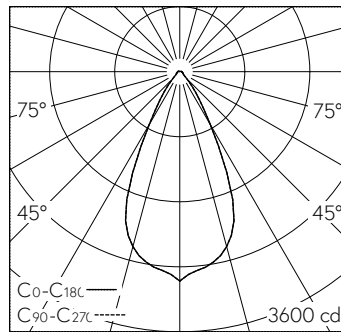

QR-Code scannen und auf www.neuco.ch mehr über diesen Artikel erfahren

A C1623.92606.A
tiefschwarz RAL 9005
LED 36 W 2312 lm-h 1800 – 2700 K
DALI-Konverter steuerbar

Deckeneinbauleuchte mit rotations-symmetrischer Lichtverteilung.
Schutzart IP20
Schutzklasse II.

5 Jahre Garantie.
Lieferung in 3 Verpackungseinheiten.
PUSH, switchDIM und Touch-DIM® werden nicht unterstützt.

LED 36 W 2312 lm-h / CIE Flux 88 95 98 97 100 / A81 nach DIN 5040

Technische Daten

Leuchtenlichtstrom	2312 lm-h
Anschlussleistung	36 W
Lichtausbeute	64 lm-h/W
Modullichtstrom	-
Modulleistung	-
Farbstabilität	SDCM 3
Farbwiedergabe	CRI ≥ 90
Lichtstromerhalt	L80/B10 bei 55'000 h (25 °C)
Farbtemperatur	1800 – 2700 K
Energieeffizienzklasse	-