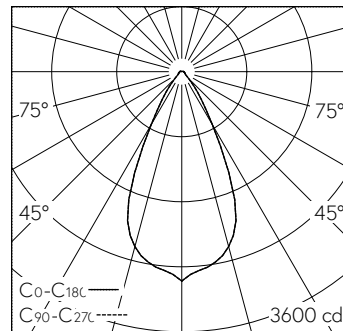

QR-Code scannen und auf www.neuco.ch mehr über diesen Artikel erfahren

Deckeneinbauleuchte mit rotations-symmetrischer Lichtverteilung. Schutzart IP20 Schutzklasse II.

5 Jahre Garantie.

Lieferung in 3 Verpackungseinheiten.