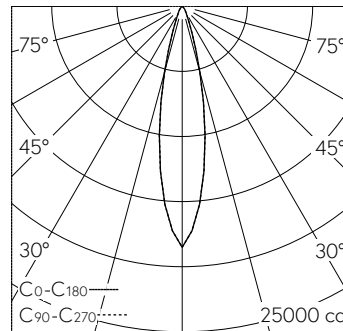

QR-Code scannen und auf www.neuco.ch mehr über diesen Artikel erfahren

A C1703.32211.A
 farblos
 LED 37 W 3595 lm-h 3000 K
 Konverter schaltbar on/off

Downlight mit rotationssymmetrischer Lichtverteilung. Schutzart IP20 Schutzklasse II.

LIOR Downlight für Deckeneinbau. COB-LED Lightengine in der Farbtemperatur 3000 K. Hohe Farbkonsistenz (2 SDCM initial) und gute Farbwiedergabe (CRI≥90). Aluminium-Druckgusskühlkörper, pulverbeschichtet RAL 9005. PMMA-Linsenoptik in besonders flacher Bauweise. Darklight-Abblendkonus aus Kunststoff, hochglanzaluminiumbedampft mit farbloser und kratzfester Schutzlackierung. Halbwertwinkel Spot, Abschirmwinkel 30°. Direkt-einbau in Deckenausschnitt Ø 145 mm mittels Einbauring aus Kunststoff in Schwarz. Befestigung über schraubbare Kipp-Montagehebel. Dekorring mit Kreuzschliffoberfläche aus dekorativ anodisiertem Aluminium. Konverter on/off. Sekundärkabel mit Zwischenstecker zur vorgängigen Installation des Converters. Einspeisung auf zugentlastete Klemme. Auf Anfrage ist der Dekorring in verschiedensten Oberflächenausführungen und weiteren Materialien erhältlich.

5 Jahre Garantie.
 Lieferung in 3 Verpackungseinheiten.

h [m]	D [m] 22°	E (0°)
3	1.17	2057
6	2.33	514
9	3.50	229
12	4.67	129
15	5.83	82

LED 3000 K 37 W 3595 lm-h 22° / CIE Flux 99 100 100 100 100 / A80 nach DIN 5040

Technische Daten

Leuchtenlichtstrom	3595 lm-h
Anschlussleistung	37 W
Lichtausbeute	97 lm-h/W
Modullichtstrom	-
Modulleistung	-
Farbortstabilität	SDCM 2
Farbwiedergabe	CRI ≥ 90
Lichtstromerhalt	L80/B10 bei 73'000 h (25 °C)
Farbtemperatur	3000 K