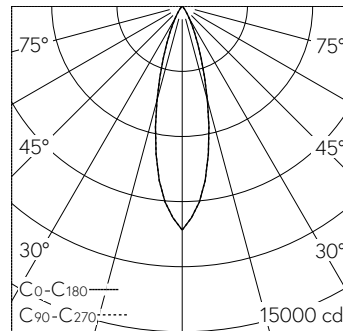

QR-Code scannen und auf [www.neuco.ch](http://www.neuco.ch) mehr über diesen Artikel erfahren

**A C1703.32421.A**  
 farblos  
 LED 25 W 2911 lm-h 3000 K  
 Konverter schaltbar on/off

Downlight mit rotationssymmetrischer Lichtverteilung. Schutzart IP20 Schutzklasse II.

LIOR Downlight für Deckeneinbau. COB-LED Lightengine in der Farbtemperatur 3000 K. Hohe Farbkonsistenz (2 SDCM initial) und gute Farbwiedergabe (CRI≥90). Aluminium-Druckgusskühlkörper, pulverbeschichtet RAL 9005. PMMA-Linsenoptik in besonders flacher Bauweise. Darklight-Abblendkonus aus Kunststoff, hochglanzaluminiumbedampft mit farbloser und kratzfester Schutzlackierung. Halbwertwinkel Medium, Abschirmwinkel 30°. Direkt einbau in Deckenausschnitt Ø 145 mm mittels Einbauring aus Kunststoff in Schwarz. Befestigung über schraubbare Kipp-Montagehebel. Dekorring mit Kreuzschliffoberfläche aus dekorativ anodisiertem Aluminium. Konverter on/off. Sekundärkabel mit Zwischenstecker zur vorgängigen Installation des Converters. Einspeisung auf zugentlastete Klemme. Auf Anfrage ist der Dekorring in verschiedensten Oberflächenausführungen und weiteren Materialien erhältlich.

5 Jahre Garantie.  
 Lieferung in 3 Verpackungseinheiten.

h [m]	D [m] 28°	E (0°)
3	1.50	1146
6	2.99	286
9	4.49	127
12	5.98	72
15	7.48	46

LED 3000 K 25 W 2911 lm-h 28° / CIE Flux 99 100 100 100 100 / A80 nach DIN 5040

**Technische Daten**

Leuchtenlichtstrom	2911 lm-h
Anschlussleistung	25 W
Lichtausbeute	117 lm-h/W
Modullichtstrom	-
Modulleistung	-
Farbortstabilität	SDCM 2
Farbwiedergabe	CRI ≥ 90
Lichtstromerhalt	L80/B10 bei 78'000 h (25 °C)
Farbtemperatur	3000 K