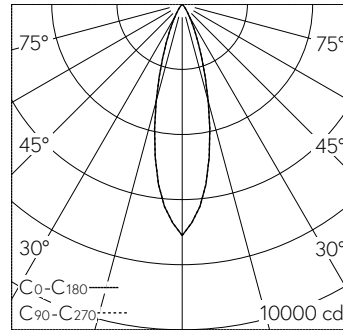

QR-Code scannen und auf www.neuco.ch mehr über diesen Artikel erfahren

A C1703.32438.A
 farblos
 LED 16,5 W 2005 lm-h 3000 K
 Bluetooth®-Konverter steuerbar

Downlight mit rotationssymmetrischer Lichtverteilung. Schutzart IP20 Schutzklasse II.

LIOR Downlight für Deckeneinbau. COB-LED Lightengine in der Farbtemperatur 3000 K. Hohe Farbkonsistenz (2 SDCM initial) und gute Farbwiedergabe (CRI≥90). Aluminium-Druckgusskühlkörper, pulverbeschichtet RAL 9005. PMMA-Linsenoptik in besonders flacher Bauweise. Darklight-Abblendkonus aus Kunststoff, hochglanzaluminiumbedampft mit farbloser und kratz-fester Schutzlackierung. Halbwertwinkel Medium, Abschirmwinkel 30°. Direkt einbau in Deckenausschnitt Ø 145 mm mittels Einbauring aus Kunststoff in Schwarz. Befestigung über schraubbare Kipp-Montagehebel. Dekorring mit Kreuzschliffoberfläche aus dekorativ anodisiertem Aluminium. Konverter BasicDim Wireless. Sekundärkabel mit Zwischenstecker zur vorgängigen Installation des Konverters. Einspeisung auf zugentlastete Klemme. Auf Anfrage ist der Dekorring in verschiedenen Oberflächenausführungen und weiteren Materialien erhältlich.

5 Jahre Garantie.
 Lieferung in 3 Verpackungseinheiten.

h [m]	D [m] 28°	E (0°)
2	1.00	1775
4	1.99	444
6	2.99	197
8	3.99	111
10	4.99	71

LED 3000 K 16,5 W 2005 lm-h 28° / CIE Flux 99 100 100 100 100 / A80 nach DIN 5...

Technische Daten

Leuchtenlichtstrom	2005 lm-h
Anschlussleistung	16,5 W
Lichtausbeute	122 lm-h/W
Modullichtstrom	-
Modulleistung	-
Farbortstabilität	SDCM 2
Farbwiedergabe	CRI ≥ 90
Lichtstromerhalt	L80/B10 bei 79'000 h (25 °C)
Farbtemperatur	3000 K