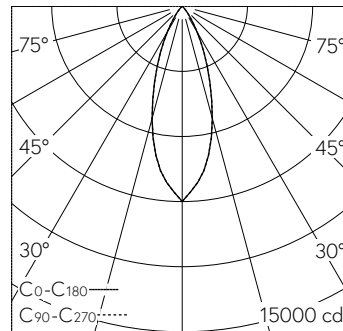

QR-Code scannen und auf www.neuco.ch mehr über diesen Artikel erfahren

A C1703.32511.A
 farblos
 LED 37 W 3847 lm-h 3000 K
 Konverter schaltbar on/off

Downlight mit rotationssymmetrischer Lichtverteilung. Schutzart IP20 Schutzklasse II.

LIOR Downlight für Deckeneinbau. COB-LED Lightengine in der Farbtemperatur 3000 K. Hohe Farbkonsistenz (2 SDCM initial) und gute Farbwiedergabe (CRI≥90). Aluminium-Druckgusskühlkörper, pulverbeschichtet RAL 9005. PMMA-Linsenoptik in besonders flacher Bauweise. Darklight-Abblendkonus aus Kunststoff, hochglanzaluminiumbedampft mit farbloser und kratzfester Schutzlackierung. Halbwertwinkel Flood, Abschirmwinkel 30°. Direkt einbau in Deckenausschnitt Ø 145 mm mittels Einbauring aus Kunststoff in Schwarz. Befestigung über schraubbare Kipp-Montagehebel. Dekorring mit Kreuzschliffoberfläche aus dekorativ anodisiertem Aluminium. Konverter on/off. Sekundärkabel mit Zwischenstecker zur vorgängigen Installation des Converters. Einspeisung auf zugentlastete Klemme. Auf Anfrage ist der Dekorring in verschiedensten Oberflächenausführungen und weiteren Materialien erhältlich.

5 Jahre Garantie.
 Lieferung in 3 Verpackungseinheiten.

h [m]	D [m] 36°	E (0°)
2	1.30	2249
4	2.60	562
6	3.90	250
8	5.20	141
10	6.50	90

LED 3000 K 37 W 3847 lm-h 36° / CIE Flux 98 100 100 100 100 / A80 nach DIN 5040

Technische Daten

Leuchtenlichtstrom	3847 lm-h
Anschlussleistung	37 W
Lichtausbeute	104 lm-h/W
Modullichtstrom	-
Modulleistung	-
Farbortstabilität	SDCM 2
Farbwiedergabe	CRI ≥ 90
Lichtstromerhalt	L80/B10 bei 73'000 h (25 °C)
Farbtemperatur	3000 K