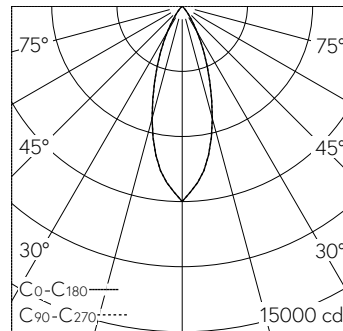

QR-Code scannen und auf www.neuco.ch mehr über diesen Artikel erfahren

A C1703.32516.A
farblos
LED 37 W 3847 lm-h 3000 K
DALI-Konverter steuerbar

Downlight mit rotationssymmetrischer Lichtverteilung. Schutzart IP20 Schutzklasse II.

LIOR Downlight für Deckeneinbau. COB-LED Lightengine in der Farbtemperatur 3000 K. Hohe Farbkonsistenz (2 SDCM initial) und gute Farbwiedergabe (CRI≥90). Aluminium-Druckgusskühlkörper, pulverbeschichtet RAL 9005. PMMA-Linsenoptik in besonders flacher Bauweise. Darklight-Abblendkonus aus Kunststoff, hochglanzaluminiumbedampft mit farbloser und kratzfester Schutzlackierung. Halbwertwinkel Flood, Abschirmwinkel 30°. Direkt einbau in Deckenausschnitt Ø 145 mm mittels Einbauring aus Kunststoff in Schwarz. Befestigung über schraubbare Kipp-Montagehebel. Dekorring mit Kreuzschliffoberfläche aus dekorativ anodisiertem Aluminium. Konverter DALI-2. Sekundärkabel mit Zwischenstecker zur vorgängigen Installation des Converters. Einspeisung auf zugentlastete Klemme. Auf Anfrage ist der Dekorring in verschiedensten Oberflächenausführungen und weiteren Materialien erhältlich.

5 Jahre Garantie.

Lieferung in 3 Verpackungseinheiten.

PUSH, switchDIM und Touch-DIM® werden nicht unterstützt.