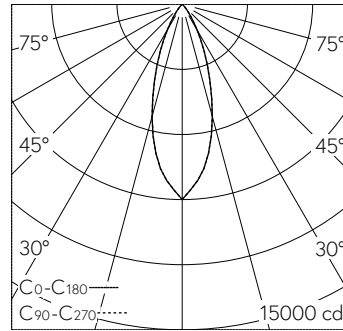

QR-Code scannen und auf www.neuco.ch mehr über diesen Artikel erfahren

A C1703.32518.A
 farblos
 LED 37 W 3847 lm-h 3000 K
 Bluetooth®-Konverter steuerbar

Downlight mit rotationssymmetrischer Lichtverteilung. Schutzart IP20 Schutzklasse II.

LIOR Downlight für Deckeneinbau. COB-LED Lightengine in der Farbtemperatur 3000 K. Hohe Farbkonsistenz (2 SDCM initial) und gute Farbwiedergabe (CRI≥90). Aluminium-Druckgusskühlkörper, pulverbeschichtet RAL 9005. PMMA-Linsenoptik in besonders flacher Bauweise. Darklight-Abblendkonus aus Kunststoff, hochglanzaluminiumbedampft mit farbloser und kratzfester Schutzlackierung. Halbwertwinkel Flood, Abschirmwinkel 30°. Direkt einbau in Deckenausschnitt Ø 145 mm mittels Einbauring aus Kunststoff in Schwarz. Befestigung über schraubbare Kipp-Montagehebel. Dekorring mit Kreuzschliffoberfläche aus dekorativ anodisiertem Aluminium. Konverter BasicDim Wireless. Sekundärkabel mit Zwischenstecker zur vorgängigen Installation des Konverters. Einspeisung auf zugentlastete Klemme. Auf Anfrage ist der Dekorring in verschiedenen Oberflächenausführungen und weiteren Materialien erhältlich.

5 Jahre Garantie.
 Lieferung in 3 Verpackungseinheiten.

h [m]	D [m] 36°	E (0°)
2	1.30	2249
4	2.60	562
6	3.90	250
8	5.20	141
10	6.50	90

LED 3000 K 37 W 3847 lm-h 36° / CIE Flux 98 100 100 100 100 / A80 nach DIN 5040

Technische Daten

Leuchtenlichtstrom	3847 lm-h
Anschlussleistung	37 W
Lichtausbeute	104 lm-h/W
Modullichtstrom	-
Modulleistung	-
Farbortstabilität	SDCM 2
Farbwiedergabe	CRI ≥ 90
Lichtstromerhalt	L80/B10 bei 73'000 h (25 °C)
Farbtemperatur	3000 K