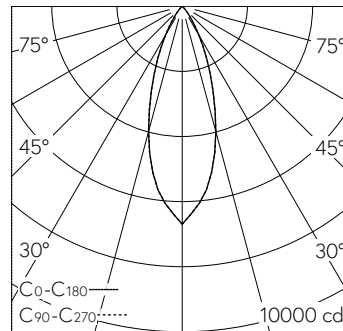

QR-Code scannen und auf www.neuco.ch mehr über diesen Artikel erfahren

A C1703.32521.A
 farblos
 LED 25 W 2863 lm-h 3000 K
 Konverter schaltbar on/off

Downlight mit rotationssymmetrischer Lichtverteilung. Schutzart IP20 Schutzklasse II.

LIOR Downlight für Deckeneinbau. COB-LED Lightengine in der Farbtemperatur 3000 K. Hohe Farbkonsistenz (2 SDCM initial) und gute Farbwiedergabe (CRI≥90). Aluminium-Druckgusskühlkörper, pulverbeschichtet RAL 9005. PMMA-Linsenoptik in besonders flacher Bauweise. Darklight-Abblendkonus aus Kunststoff, hochglanzaluminiumbedampft mit farbloser und kratzfester Schutzlackierung. Halbwertwinkel Flood, Abschirmwinkel 30°. Direkt einbau in Deckenausschnitt Ø 145 mm mittels Einbauring aus Kunststoff in Schwarz. Befestigung über schraubbare Kipp-Montagehebel. Dekorring mit Kreuzschliffoberfläche aus dekorativ anodisiertem Aluminium. Konverter on/off. Sekundärkabel mit Zwischenstecker zur vorgängigen Installation des Converters. Einspeisung auf zugentlastete Klemme. Auf Anfrage ist der Dekorring in verschiedensten Oberflächenausführungen und weiteren Materialien erhältlich.

5 Jahre Garantie.
 Lieferung in 3 Verpackungseinheiten.

h [m]	D [m] 36°	E (0°)
2	1.30	1674
4	2.60	418
6	3.90	186
8	5.20	105
10	6.50	67

LED 3000 K 25 W 2863 lm-h 36° / CIE Flux 98 100 100 100 100 / A80 nach DIN 5040

Technische Daten

Leuchtenlichtstrom	2863 lm-h
Anschlussleistung	25 W
Lichtausbeute	115 lm-h/W
Modullichtstrom	-
Modulleistung	-
Farbortstabilität	SDCM 2
Farbwiedergabe	CRI ≥ 90
Lichtstromerhalt	L80/B10 bei 78'000 h (25 °C)
Farbtemperatur	3000 K