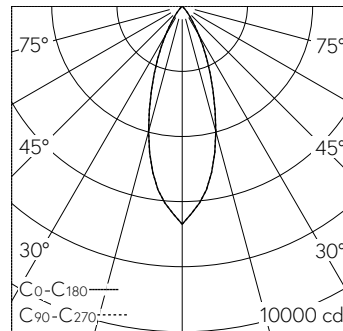

QR-Code scannen und auf www.neuco.ch mehr über diesen Artikel erfahren

A C1703.32528.A

farblos
LED 25 W 2863 lm-h 3000 K
Bluetooth®-Konverter steuerbar

Downlight mit rotationssymmetrischer Lichtverteilung. Schutzart IP20 Schutzklasse II.

LIOR Downlight für Deckeneinbau. COB-LED Lightengine in der Farbtemperatur 3000 K. Hohe Farbkonsistenz (2 SDCM initial) und gute Farbwiedergabe (CRI≥90). Aluminium-Druckgusskühlkörper, pulverbeschichtet RAL 9005. PMMA-Linsenoptik in besonders flacher Bauweise. Darklight-Abblendkonus aus Kunststoff, hochglanzaluminiumbedampft mit farbloser und kratzfester Schutzlackierung. Halbwertwinkel Flood, Abschirmwinkel 30°. Direkt einbau in Deckenausschnitt Ø 145 mm mittels Einbauring aus Kunststoff in Schwarz. Befestigung über schraubbare Kipp-Montagehebel. Dekorring mit Kreuzschliffoberfläche aus dekorativ anodisiertem Aluminium. Konverter BasicDim Wireless. Sekundärkabel mit Zwischenstecker zur vorgängigen Installation des Konverters. Einspeisung auf zugentlastete Klemme. Auf Anfrage ist der Dekorring in verschiedenen Oberflächenausführungen und weiteren Materialien erhältlich.

5 Jahre Garantie.

Lieferung in 3 Verpackungseinheiten.

h [m]	D [m] 36°	E (0°)
2	1.30	1674
4	2.60	418
6	3.90	186
8	5.20	105
10	6.50	67

LED 3000 K 25 W 2863 lm-h 36° / CIE Flux 98 100 100 100 100 / A80 nach DIN 5040

Technische Daten

Leuchtenlichtstrom	2863 lm-h
Anschlussleistung	25 W
Lichtausbeute	115 lm-h/W
Modullichtstrom	-
Modulleistung	-
Farbortstabilität	SDCM 2
Farbwiedergabe	CRI ≥ 90
Lichtstromerhalt	L80/B10 bei 78'000 h (25 °C)
Farbtemperatur	3000 K