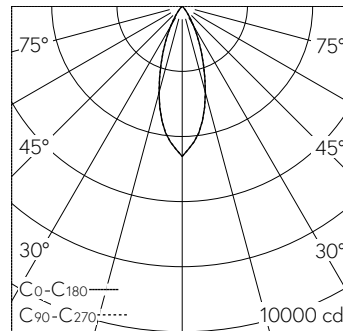

QR-Code scannen und auf www.neuco.ch mehr über diesen Artikel erfahren

A C1703.32536.A
farblos
LED 16,5 W 1972 lm-h 3000 K
DALI-Konverter steuerbar

Downlight mit rotationssymmetrischer Lichtverteilung. Schutzart IP20 Schutzklasse II.

LIOR Downlight für Deckeneinbau. COB-LED Lightengine in der Farbtemperatur 3000 K. Hohe Farbkonsistenz (2 SDCM initial) und gute Farbwiedergabe (CRI≥90). Aluminium-Druckgusskühlkörper, pulverbeschichtet RAL 9005. PMMA-Linsenoptik in besonders flacher Bauweise. Darklight-Abblendkonus aus Kunststoff, hochglanzaluminiumbedampft mit farbloser und kratzfester Schutzlackierung. Halbwertwinkel Flood, Abschirmwinkel 30°. Direkt-einbau in Deckenausschnitt Ø 145 mm mittels Einbauring aus Kunststoff in Schwarz. Befestigung über schraubbare Kipp-Montagehebel. Dekorring mit Kreuzschliffoberfläche aus dekorativ anodisiertem Aluminium. Konverter DALI-2. Sekundärkabel mit Zwischenstecker zur vorgängigen Installation des Konverters. Einspeisung auf zugentlastete Klemme. Auf Anfrage ist der Dekorring in verschiedensten Oberflächenausführungen und weiteren Materialien erhältlich.

5 Jahre Garantie.

Lieferung in 3 Verpackungseinheiten.

PUSH, switchDIM und Touch-DIM® werden nicht unterstützt.