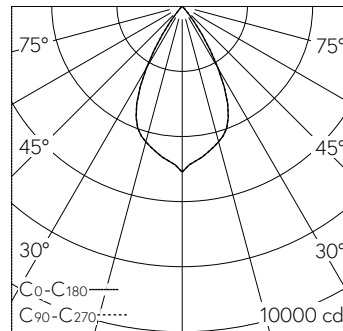

QR-Code scannen und auf www.neuco.ch mehr über diesen Artikel erfahren

A C1703.32611.A
 farblos
 LED 37 W 3855 lm-h 3000 K
 Konverter schaltbar on/off

Downlight mit rotationssymmetrischer Lichtverteilung. Schutzart IP20 Schutzklasse II.

LIOR Downlight für Deckeneinbau. COB-LED Lightengine in der Farbtemperatur 3000 K. Hohe Farbkonsistenz (2 SDCM initial) und gute Farbwiedergabe (CRI≥90). Aluminium-Druckgusskühlkörper, pulverbeschichtet RAL 9005. PMMA-Linsenoptik in besonders flacher Bauweise. Darklight-Abblendkonus aus Kunststoff, hochglanzaluminiumbedampft mit farbloser und kratzfester Schutzlackierung. Halbwertwinkel Wide Flood, Abschirmwinkel 30°. Direkteinbau in Deckenausschnitt Ø 145 mm mittels Einbauring aus Kunststoff in Schwarz. Befestigung über schraubbare Kipp-Montagehebel. Dekorring mit Kreuzschliffoberfläche aus dekorativ anodisiertem Aluminium. Konverter on/off. Sekundärkabel mit Zwischenstecker zur vorgängigen Installation des Converters. Einspeisung auf zugentlastete Klemme. Auf Anfrage ist der Dekorring in verschiedenen Oberflächenausführungen und weiteren Materialien erhältlich.

5 Jahre Garantie.
 Lieferung in 3 Verpackungseinheiten.

h [m]	D [m] 58°	E (0°)
2	2.22	1273
4	4.43	318
6	6.65	141
8	8.87	80
10	11.09	51

LED 3000 K 37 W 3855 lm-h 58° / CIE Flux 99 100 100 100 100 / A80 nach DIN 5040

Technische Daten

Leuchtenlichtstrom	3855 lm-h
Anschlussleistung	37 W
Lichtausbeute	104 lm-h/W
Modullichtstrom	-
Modulleistung	-
Farbortstabilität	SDCM 2
Farbwiedergabe	CRI ≥ 90
Lichtstromerhalt	L80/B10 bei 73'000 h (25 °C)
Farbtemperatur	3000 K