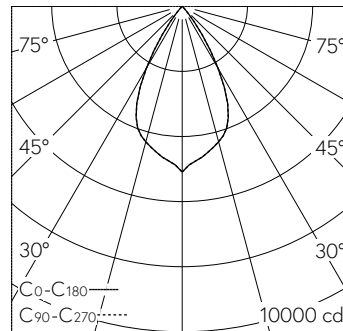

QR-Code scannen und auf www.neuco.ch mehr über diesen Artikel erfahren

A C1703.32616.A
farblos
LED 37 W 3855 lm-h 3000 K
DALI-Konverter steuerbar

Downlight mit rotationssymmetrischer Lichtverteilung. Schutzart IP20 Schutzklasse II.

LIOR Downlight für Deckeneinbau. COB-LED Lightengine in der Farbtemperatur 3000 K. Hohe Farbconsistenz (2 SDCM initial) und gute Farbwiedergabe (CRI≥90). Aluminium-Druckgusskühlkörper, pulverbeschichtet RAL 9005. PMMA-Linsenoptik in besonders flacher Bauweise. Darklight-Abblendkonus aus Kunststoff, hochglanzaluminiumbedampft mit farbloser und kratz-fester Schutzlackierung. Halbwertwinkel Wide Flood, Abschirmwinkel 30°. Direkteinbau in Deckenausschnitt Ø 145 mm mittels Einbauring aus Kunststoff in Schwarz. Befestigung über schraubbare Kipp-Montagehebel. Dekorring mit Kreuzschliffoberfläche aus dekorativ anodisiertem Aluminium. Konverter DALI-2. Sekundärkabel mit Zwischenstecker zur vorgängigen Installation des Konverters. Einspeisung auf zugentlastete Klemme. Auf Anfrage ist der Dekorring in verschiedensten Oberflächenausführungen und weiteren Materialien erhältlich.

5 Jahre Garantie.

Lieferung in 3 Verpackungseinheiten.

PUSH, switchDIM und Touch-DIM® werden nicht unterstützt.