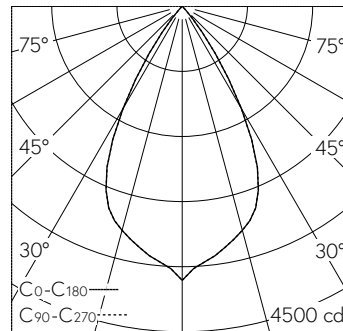

QR-Code scannen und auf [www.neuco.ch](http://www.neuco.ch) mehr über diesen Artikel erfahren

**A C1703.32621.A**  
 farblos  
 LED 25 W 2868 lm-h 3000 K  
 Konverter schaltbar on/off

Downlight mit rotationssymmetrischer Lichtverteilung. Schutzart IP20 Schutzklasse II.

LIOR Downlight für Deckeneinbau. COB-LED Lightengine in der Farbtemperatur 3000 K. Hohe Farbkonsistenz (2 SDCM initial) und gute Farbwiedergabe (CRI≥90). Aluminium-Druckgusskühlkörper, pulverbeschichtet RAL 9005. PMMA-Linsenoptik in besonders flacher Bauweise. Darklight-Abblendkonus aus Kunststoff, hochglanzaluminiumbedampft mit farbloser und kratzfester Schutzlackierung. Halbwertwinkel Wide Flood, Abschirmwinkel 30°. Direkteinbau in Deckenausschnitt Ø 145 mm mittels Einbauring aus Kunststoff in Schwarz. Befestigung über schraubbare Kipp-Montagehebel. Dekorring mit Kreuzschliffoberfläche aus dekorativ anodisiertem Aluminium. Konverter on/off. Sekundärkabel mit Zwischenstecker zur vorgängigen Installation des Converters. Einspeisung auf zugentlastete Klemme. Auf Anfrage ist der Dekorring in verschiedenen Oberflächenausführungen und weiteren Materialien erhältlich.

5 Jahre Garantie.  
 Lieferung in 3 Verpackungseinheiten.

h [m]	D [m] 58°	E (0°)
2	2.22	947
4	4.43	237
6	6.65	105
8	8.87	59
10	11.09	38

LED 3000 K 25 W 2868 lm-h 58° / CIE Flux 99 100 100 100 100 / A80 nach DIN 5040

**Technische Daten**

Leuchtenlichtstrom	2868 lm-h
Anschlussleistung	25 W
Lichtausbeute	115 lm-h/W
Modullichtstrom	-
Modulleistung	-
Farbortstabilität	SDCM 2
Farbwiedergabe	CRI ≥ 90
Lichtstromerhalt	L80/B10 bei 78'000 h (25 °C)
Farbtemperatur	3000 K