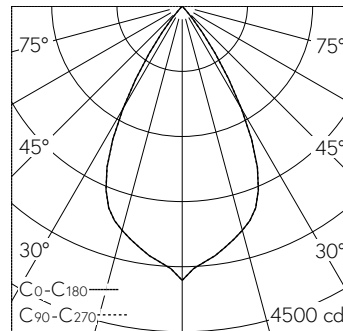

QR-Code scannen und auf www.neuco.ch mehr über diesen Artikel erfahren

A C1703.32626.A
farblos
LED 25 W 2868 lm-h 3000 K
DALI-Konverter steuerbar

Downlight mit rotationssymmetrischer Lichtverteilung. Schutzart IP20 Schutzklasse II.

LIOR Downlight für Deckeneinbau. COB-LED Lightengine in der Farbtemperatur 3000 K. Hohe Farbkonsistenz (2 SDCM initial) und gute Farbwiedergabe (CRI≥90). Aluminium-Druckgusskühlkörper, pulverbeschichtet RAL 9005. PMMA-Linsenoptik in besonders flacher Bauweise. Darklight-Abblendkonus aus Kunststoff, hochglanzaluminiumbedampft mit farbloser und kratzfester Schutzlackierung. Halbwertwinkel Wide Flood, Abschirmwinkel 30°. Direkteinbau in Deckenausschnitt Ø 145 mm mittels Einbauring aus Kunststoff in Schwarz. Befestigung über schraubbare Kipp-Montagehebel. Dekorring mit Kreuzschliffoberfläche aus dekorativ anodisiertem Aluminium. Konverter DALI-2. Sekundärkabel mit Zwischenstecker zur vorgängigen Installation des Konverters. Einspeisung auf zugentlastete Klemme. Auf Anfrage ist der Dekorring in verschiedenen Oberflächenausführungen und weiteren Materialien erhältlich.

5 Jahre Garantie.

Lieferung in 3 Verpackungseinheiten.

PUSH, switchDIM und Touch-DIM® werden nicht unterstützt.