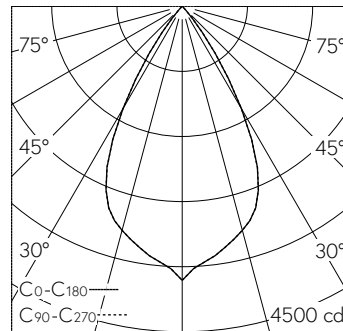

LIOR Downlight für Deckeneinbau. COB-LED Lightengine in der Farbtemperatur 3000 K. Hohe Farbkonsistenz (2 SDCM initial) und gute Farbwiedergabe (CRI≥90). Aluminium-Druckgusskühlkörper, pulverbeschichtet RAL 9005. PMMA-Linsenoptik in besonders flacher Bauweise. Darklight-Abblendkonus aus Kunststoff, hochglanzaluminiumbedampft mit farbloser und kratzfester Schutzlackierung. Halbwertwinkel Wide Flood, Abschirmwinkel 30°. Direkteinbau in Deckenausschnitt Ø 145 mm mittels Einbauring aus Kunststoff in Schwarz. Befestigung über schraubbare Kipp-Montagehebel. Dekoring mit Kreuzschliffoberfläche aus dekorativ anodisiertem Aluminium. Konverter BasicDim Wireless. Sekundärkabel mit Zwischenstecker zur vorgängigen Installation des Konverters. Einspeisung auf zugentlastete Klemme. Auf Anfrage ist der Dekoring in verschiedensten Oberflächenausführungen und weiteren Materialien erhältlich.

5 Jahre Garantie.

Lieferung in 3 Verpackungseinheiten.

h [m]	D [m] 58°	E (0°)
2	2.22	947
4	4.43	237
6	6.65	105
8	8.87	59
10	11.09	38

LED 3000 K 25 W 2868 lm-h 58° / CIE Flux 99 100 100 100 100 / A80 nach DIN 5040

Technische Daten

Leuchtenlichtstrom	2868 lm-h
Anschlussleistung	25 W
Lichtausbeute	115 lm-h/W
Modullichtstrom	-
Modulleistung	-
Farbortstabilität	SDCM 2
Farbwiedergabe	CRI ≥ 90
Lichtstromerhalt	L80/B10 bei 78'000 h (25 °C)
Farbtemperatur	3000 K