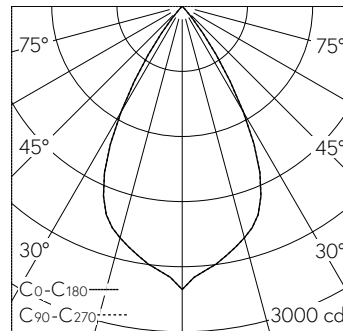

A C1703.32636.A

farblos
LED 16,5 W 1976 lm-h 3000 K
DALI-Konverter steuerbar

Downlight mit rotationssymmetrischer Lichtverteilung. Schutzart IP20 Schutzklasse II.

LIOR Downlight für Deckeneinbau. COB-LED Lightengine in der Farbtemperatur 3000 K. Hohe Farbkonsistenz (2 SDCM initial) und gute Farbwiedergabe (CRI≥90). Aluminium-Druckgusskühlkörper, pulverbeschichtet RAL 9005. PMMA-Linsenoptik in besonders flacher Bauweise. Darklight-Abblendkonus aus Kunststoff, hochglanzaluminiumbedampft mit farbloser und kratz-fester Schutzlackierung. Halbwertwinkel Wide Flood, Abschirmwinkel 30°. Direkteinbau in Deckenausschnitt Ø 145 mm mittels Einbauring aus Kunststoff in Schwarz. Befestigung über schraubbare Kipp-Montagehebel. Dekorring mit Kreuzschliffoberfläche aus dekorativ anodisiertem Aluminium. Konverter DALI-2. Sekundärkabel mit Zwischenstecker zur vorgängigen Installation des Konverters. Einspeisung auf zugentlastete Klemme. Auf Anfrage ist der Dekorring in verschiedensten Oberflächenausführungen und weiteren Materialien erhältlich.

5 Jahre Garantie.

Lieferung in 3 Verpackungseinheiten.

PUSH, switchDIM und Touch-DIM® werden nicht unterstützt.