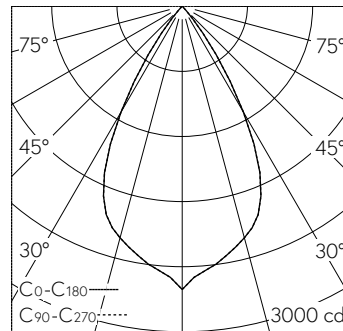

QR-Code scannen und auf www.neuco.ch mehr über diesen Artikel erfahren

A C1703.32638.A
 farblos
 LED 16,5 W 1976 lm-h 3000 K
 Bluetooth®-Konverter steuerbar

Downlight mit rotationssymmetrischer Lichtverteilung. Schutzart IP20 Schutzklasse II.

LIOR Downlight für Deckeneinbau. COB-LED Lightengine in der Farbtemperatur 3000 K. Hohe Farbkonsistenz (2 SDCM initial) und gute Farbwiedergabe (CRI≥90). Aluminium-Druckgusskühlkörper, pulverbeschichtet RAL 9005. PMMA-Linsenoptik in besonders flacher Bauweise. Darklight-Abblendkonus aus Kunststoff, hochglanzaluminiumbedampft mit farbloser und kratzfester Schutzlackierung. Halbwertwinkel Wide Flood, Abschirmwinkel 30°. Direkteinbau in Deckenausschnitt Ø 145 mm mittels Einbauring aus Kunststoff in Schwarz. Befestigung über schraubbare Kipp-Montagehebel. Dekorring mit Kreuzschliffoberfläche aus dekorativ anodisiertem Aluminium. Konverter BasicDim Wireless. Sekundärkabel mit Zwischenstecker zur vorgängigen Installation des Konverters. Einspeisung auf zugentlastete Klemme. Auf Anfrage ist der Dekorring in verschiedensten Oberflächen Ausführungen und weiteren Materialien erhältlich.

5 Jahre Garantie.

Lieferung in 3 Verpackungseinheiten.

h [m]	D [m] 58°	E (0°)
2	2.22	652
4	4.43	163
6	6.65	72
8	8.87	41
10	11.09	26

LED 3000 K 16,5 W 1976 lm-h 58° / CIE Flux 99 100 100 100 100 / A80 nach DIN 50...

Technische Daten

Leuchtenlichtstrom	1976 lm-h
Anschlussleistung	16,5 W
Lichtausbeute	120 lm-h/W
Modullichtstrom	-
Modulleistung	-
Farbortstabilität	SDCM 2
Farbwiedergabe	CRI ≥ 90
Lichtstromerhalt	L80/B10 bei 79°000 h (25 °C)
Farbtemperatur	3000 K