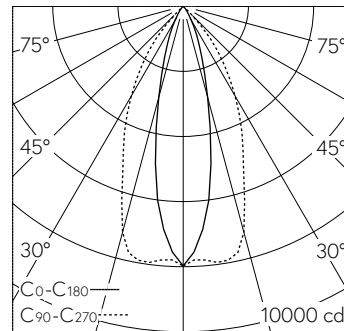

QR-Code scannen und auf www.neuco.ch mehr über diesen Artikel erfahren

A C1703.32818.A
farblos
LED 37 W 3790 lm-h 3000 K
Bluetooth®-Konverter steuerbar

Downlight mit bandförmiger Lichtverteilung. Schutzart IP20 Schutzklasse II.

LIOR Downlight für Deckeneinbau. COB-LED Lightengine in der Farbtemperatur 3000 K. Hohe Farbkonsistenz (2 SDCM initial) und gute Farbwiedergabe (CRI≥90). Aluminium-Druckgusskühlkörper, pulverbeschichtet RAL 9005. PMMA-Linsenoptik in besonders flacher Bauweise. Darklight-Abblendkonus aus Kunststoff, hochglanzaluminiumbedampft mit farbloser und kratz-fester Schutzlackierung. Halbwertwinkel Oval Flood, Abschirmwinkel 30°. Direkteinbau in Deckenausschnitt Ø 145 mm mittels Einbauring aus Kunststoff in Schwarz. Befestigung über schraubbare Kipp-Montagehebel. Dekoring mit Kreuzschliffoberfläche aus dekorativ anodisiertem Aluminium. Konverter BasicDim Wireless. Sekundärkabel mit Zwischenstecker zur vorgängigen Installation des Konverters. Einspeisung auf zugentlastete Klemme. Auf Anfrage ist der Dekoring in verschiedensten Oberflächen Ausführungen und weiteren Materialien erhältlich.

5 Jahre Garantie.

Lieferung in 3 Verpackungseinheiten.