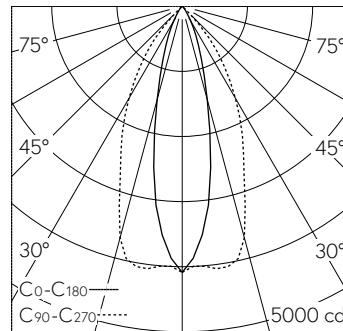

QR-Code scannen und auf [www.neuco.ch](http://www.neuco.ch) mehr über diesen Artikel erfahren

A C1703.32831.A

farblos  
LED 16,5 W 1942 lm-h 3000 K  
Konverter schaltbar on/off

IP20

Downlight mit bandförmiger Lichtverteilung. Schutzart IP20 Schutzklasse II.

LIOR Downlight für Deckeneinbau. COB-LED Lightengine in der Farbtemperatur 3000 K. Hohe Farbconsistenz (2 SDCM initial) und gute Farbwiedergabe (CRI≥90). Aluminium-Druckgusskühlkörper, pulverbeschichtet RAL 9005. PMMA-Linsenoptik in besonders flacher Bauweise. Darklight-Abblendkonus aus Kunststoff, hochglanzaluminiumbedampft mit farbloser und kratzfester Schutzlackierung. Halbwertwinkel Oval Flood, Abschirmwinkel 30°. Direkteinbau in Deckenausschnitt Ø 145 mm mittels Einbauring aus Kunststoff in Schwarz. Befestigung über schraubbare Kipp-Montagehebel. Dekorring mit Kreuzschliffoberfläche aus dekorativ anodisiertem Aluminium. Konverter on/off. Sekundärkabel mit Zwischenstecker zur vorgängigen Installation des Converters. Einspeisung auf zugentlastete Klemme. Auf Anfrage ist der Dekorring in verschiedenen Oberflächen Ausführungen und weiteren Materialien erhältlich.

5 Jahre Garantie.

Lieferung in 3 Verpackungseinheiten.

h [m]	C0-C180 D [m] 24°	C90-C270 D [m] 52°	E (0°)
2	0.85	1.95	1022
4	1.70	3.90	255
6	2.55	5.85	114
8	3.40	7.80	64
10	4.25	9.75	41

LED 3000 K 16,5 W 1942 lm-h 24°/52° / CIE Flux 98 100 100 100 100 / A80 nach DL...

**Technische Daten**

Leuchtenlichtstrom	1942 lm-h
Anschlussleistung	16,5 W
Lichtausbeute	118 lm-h/W
Modullichtstrom	-
Modulleistung	-
Farbortstabilität	SDCM 2
Farbwiedergabe	CRI ≥ 90
Lichtstromerhalt	L80/B10 bei 79°000 h (25 °C)
Farbtemperatur	3000 K